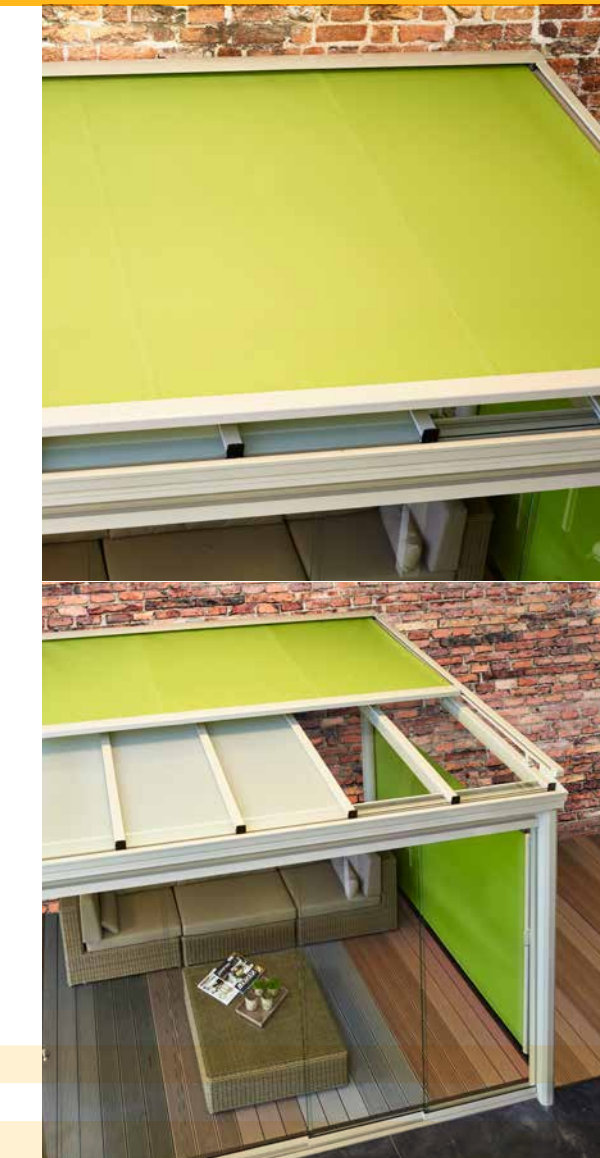

TYPE BOLERO

Une exécution robuste et une finition de qualité sont les caractéristiques de ce produit familier de notre gamme de protection solaire. Les techniques utilisées permettent aussi des dimensions supérieures. Pour de très grandes portées, plusieurs stores peuvent même être combinés, comme p.ex. dans l'horeca.

TYPE FREVO

Un produit flamant neuf et déjà un véritable succès! La forme discrète et la finition détaillée donnent un look distinct à votre maison. Lorsque le store est fermé, toutes les parties et toute la toile sont parfaitement cachées et invisibles. Comme les éléments les plus importants sont exécutés en acier inoxydable, vous profiterez pendant très longtemps de cette superbe banne solaire.

STORE VERANDA

La **LAMBADA** n'a pas peur des grandes surfaces et peut être montée sur tout type de toiture de véranda. Sélectionnez votre propre Lambada grâce à notre gamme étendue de matières et couleurs. Profitez d'une toile toujours tendue grâce au système de ressort puissant intégré.