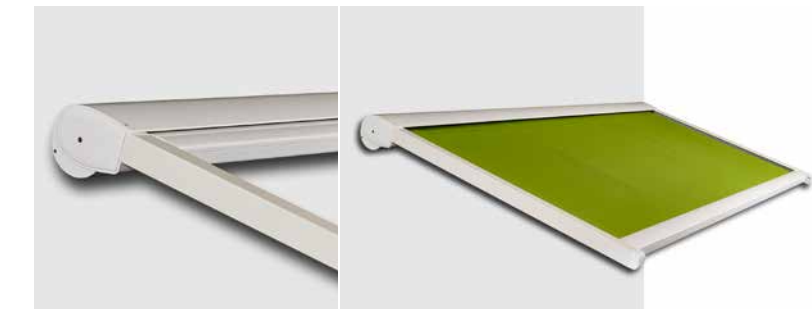

TYPE BOLERO

Une exécution robuste et une finition de qualité sont les caractéristiques de ce produit familier de notre gamme de protection solaire. Les techniques utilisées permettent aussi des dimensions supérieures. Pour de très grandes portées, plusieurs stores peuvent même être combinés, comme p.ex. dans l'horeca.

TYPE FREVO

Un produit flamant neuf et déjà un véritable succès! La forme discrète et la finition détaillée donnent un look distinct à votre maison. Lorsque le store est fermé, toutes les parties et toute la toile sont parfaitement cachées et invisibles. Comme les éléments les plus importants sont exécutés en acier inoxydable, vous profiterez pendant très longtemps de cette superbe banne solaire.

STORE VERANDA

La **LAMBADA** n'a pas peur des grandes surfaces et peut être montée sur tout type de toiture de véranda. Sélectionnez votre propre Lambada grâce à notre gamme étendue de matières et couleurs. Profitez d'une toile toujours tendue grâce au système de ressort puissant intégré.