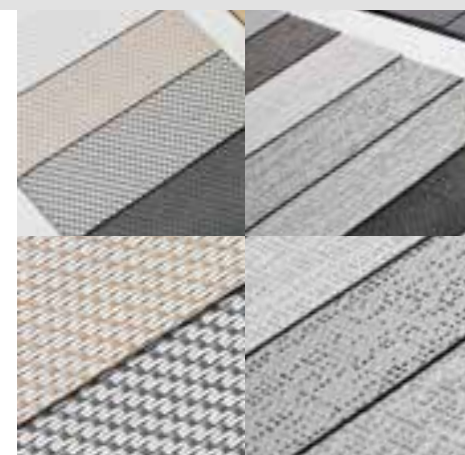

SOLTIS

FIBRE DE VERRE