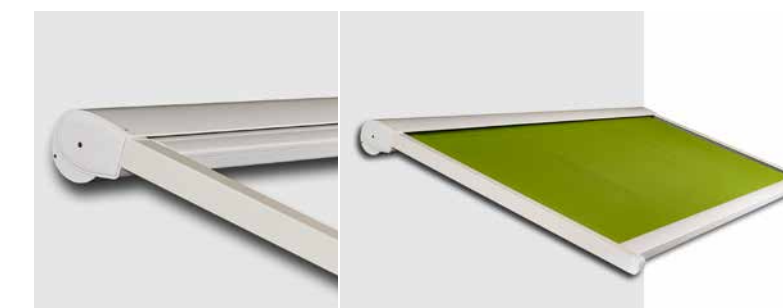

ZIJZICHT KAST

BOLERO

FREVO

LAMBADA