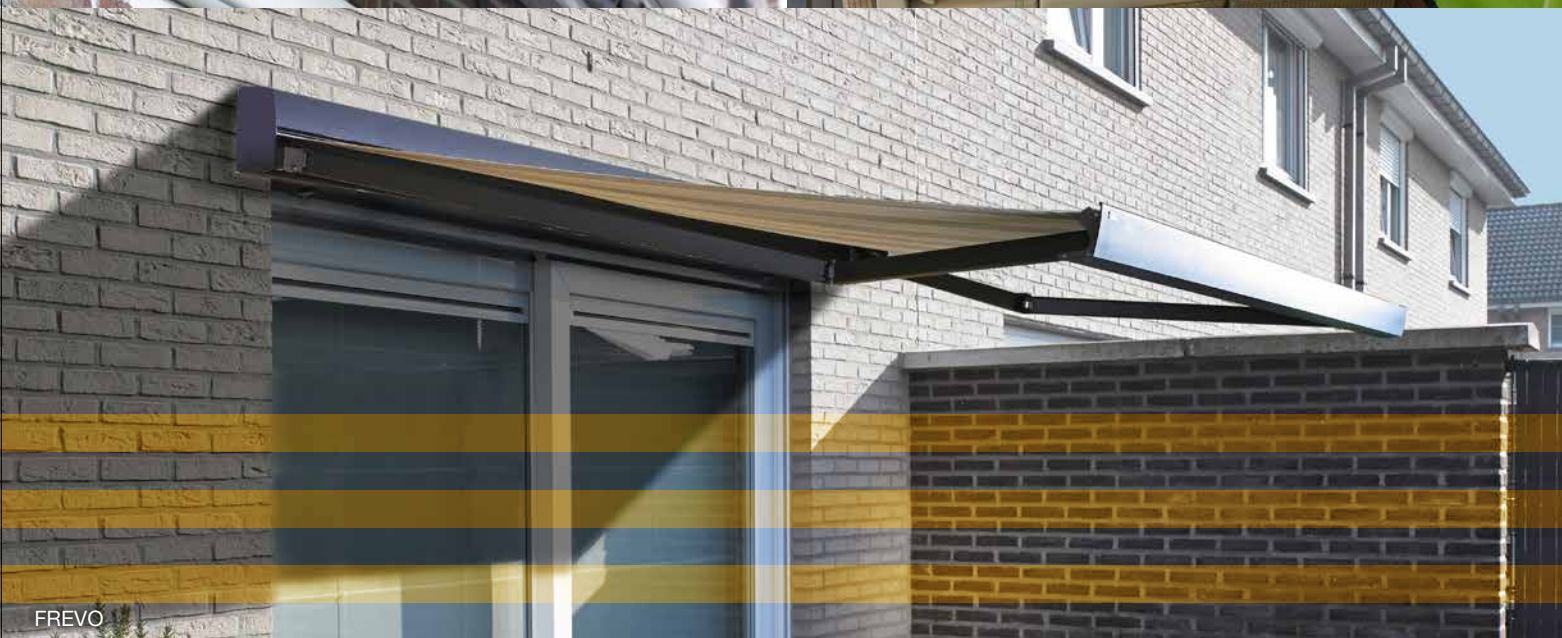

### BEDIENING MET MOTOR

Motor met schakelaar:  
met een eenvoudige druk op de knop opent en sluit u het zonnescerm.

Motor met afstandsbediening:  
van om het even waar zet u de knikarmschermen of verandazonwering naar uw hand.

### TYPE BOLERO

Een stevige uitvoering en een degelijke afwerking zijn de kenmerken van dit vertrouwd product uit ons zonweringsgamma. De gebruikte technieken laten ook grotere afmetingen toe. Bij zeer grote overspanningen kunnen zelfs meerdere schermen gekoppeld worden, bv. in de horeca.

### TYPE FREVO

Een nagelnieuw product en meteen een echte topper! De strakke, minimale vormgeving en een afwerking met oog voor detail geven uw woning een aparte uitstraling. Bij een gesloten scherm zijn alle delen en het hele doek perfect opgeborgen en onzichtbaar. Omdat de belangrijkste onderdelen uitgevoerd zijn in roestvrij staal, zult u gegarandeerd jarenlang genieten van dit prachtype.