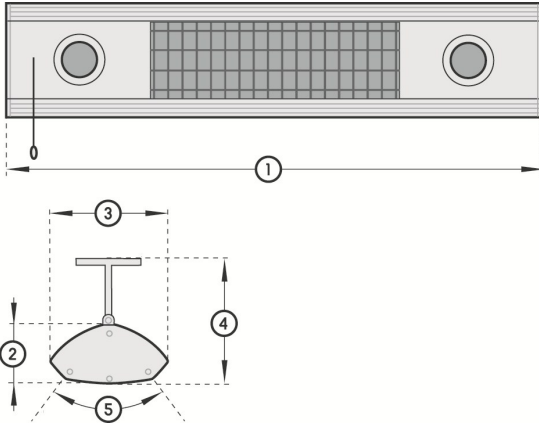

Verlichting en verwarming

Solamagic All-in-One

- Wit, crème, titanium en antraciet; ral op aanvraag
- Verwarming: 1 x 1400 W
- Verlichting: 2 x 25 W
- Met trekschakelaar: 4 standen
- 1 x 230 V

1 Totale lengte	818 mm
2 Hoogte	73 mm
3 Breedte	145 mm
4 Totale hoogte	160 mm
5 Kantelbereik	+/- 30°