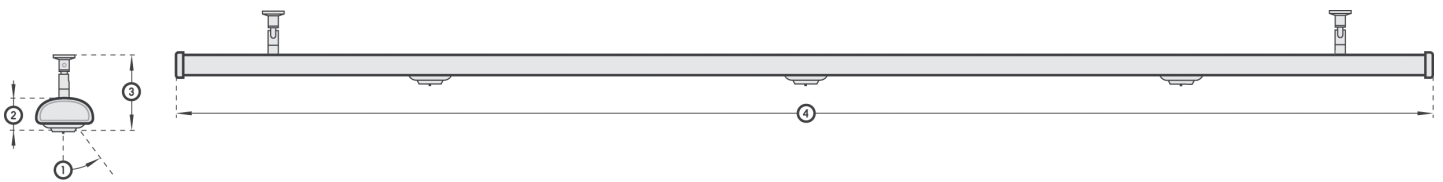

1 Totale lengte	818 mm
2 Hoogte	73 mm
3 Breedte	145 mm
4 Totale hoogte	160 mm
5 Kantelbereik	+/- 30°

Solamagic 2000RC

- Standaardkleuren: wit, crème, titanium en antraciet
- Verwarming: 1 x 2000 W
- Verwarming tot 16 m²
- Met ingebouwde Somfy dimunit (combineerbaar met Somfy afstandsbediening)
- 1 x 230 V

1 Totale lengte	516 mm
2 Hoogte	110 mm
3 Breedte	176 mm
4 Totale hoogte	230 mm
5 Kantelbereik	+/- 30° éénzijdig

Solamagic Lichtbord

1 Kantelbereik	circa 30°
2 Hoogte	40 mm
3 Totale hoogte	116 mm
4 Totale lengte	2000, 2500, 3000, 3500, 4000, 5000, 6000, 7000, 8000 mm

- Standaardkleuren: wit, crème, titanium en antraciet
- Verlichting: n x 20 W (aantal spots volgens lengte van de verlichtingsbalk)
- De spots zijn draaibaar en zwenkbaar
- Kantelsteun in chroom kleur
- Via vaste muerschakelaar of met ingebouwde Somfy dimunit