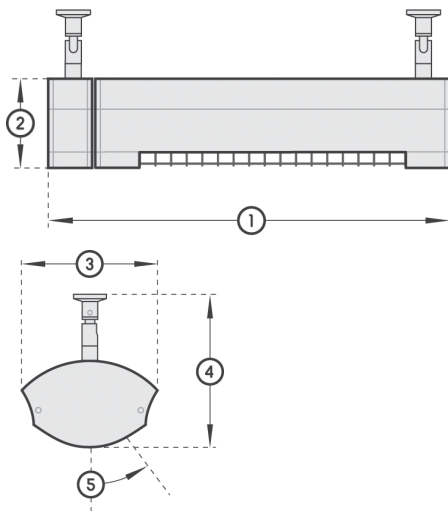

1 Totale lengte	818 mm
2 Hoogte	73 mm
3 Breedte	145 mm
4 Totale hoogte	160 mm
5 Kantelbereik	+/- 30°

Solamagic 2000RC

- Standaardkleuren: wit, crème, titanium en antraciet
- Verwarming: 1 x 2000 W
- Verwarming tot 16 m²
- Met ingebouwde Somfy dimunit (combineerbaar met Somfy afstandsbediening)
- 1 x 230 V

1 Totale lengte	516 mm
2 Hoogte	110 mm
3 Breedte	176 mm
4 Totale hoogte	230 mm
5 Kantelbereik	+/- 30° éénzijdig

Solamagic Lichtbord

1 Kantelbereik	circa 30°
2 Hoogte	40 mm
3 Totale hoogte	116 mm
4 Totale lengte	2000, 2500, 3000, 3500, 4000, 5000, 6000, 7000, 8000 mm