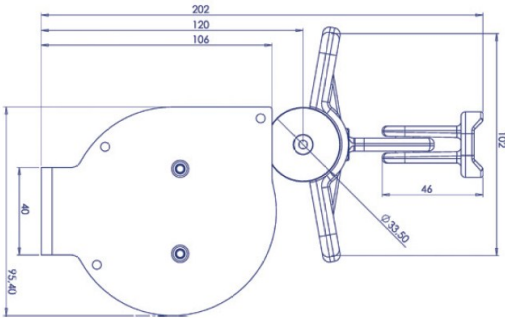

PMP Windscreen

PMP windscreen